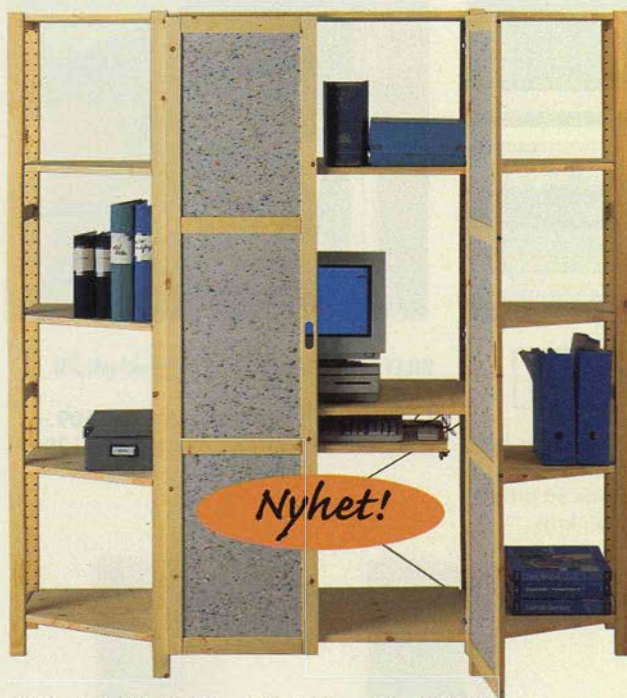

IVAR arbetsplats 2.475.- 179x179 cm, djup 50/30 cm.